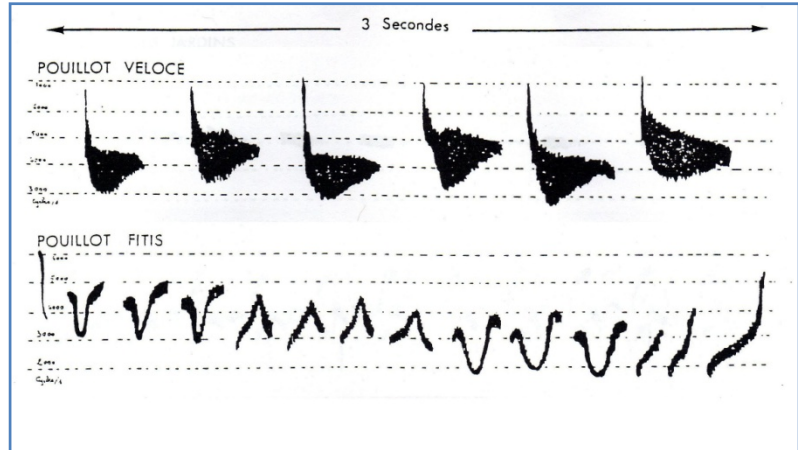

Les chants d'oiseaux