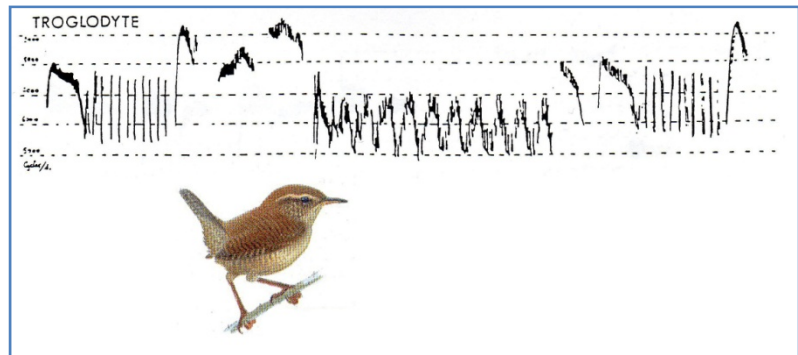

Les chants d'oiseaux