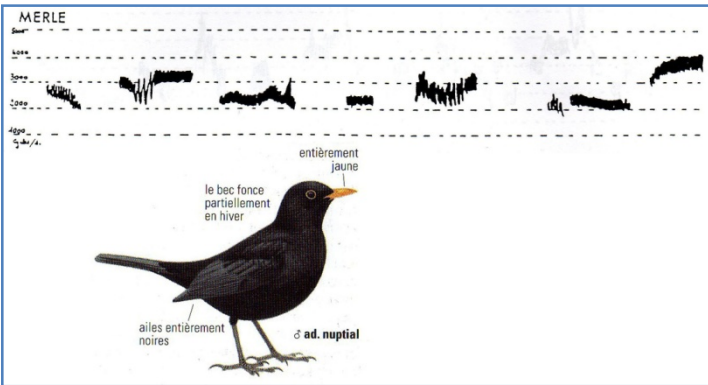

Les chants d'oiseaux