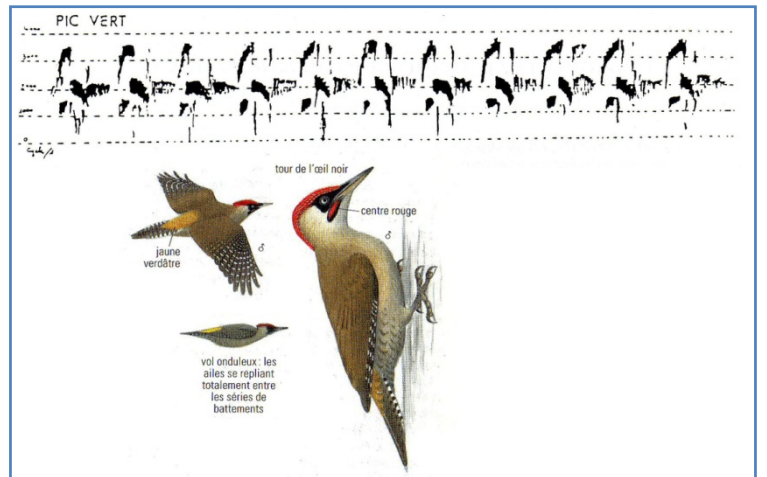

Les chants d'oiseaux