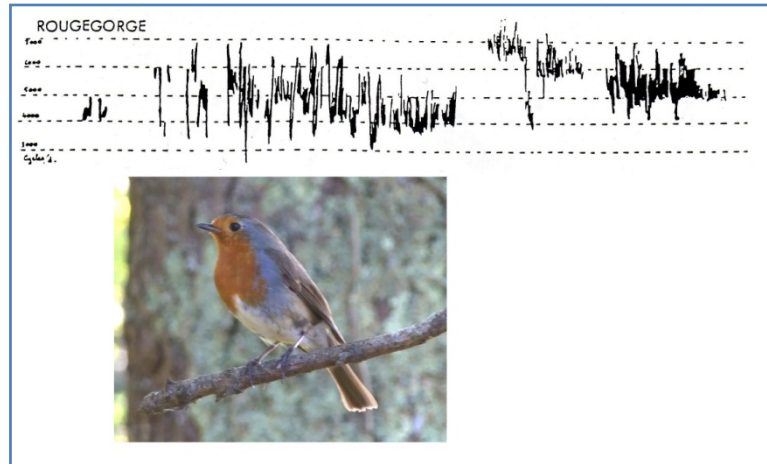

Les chants d'oiseaux